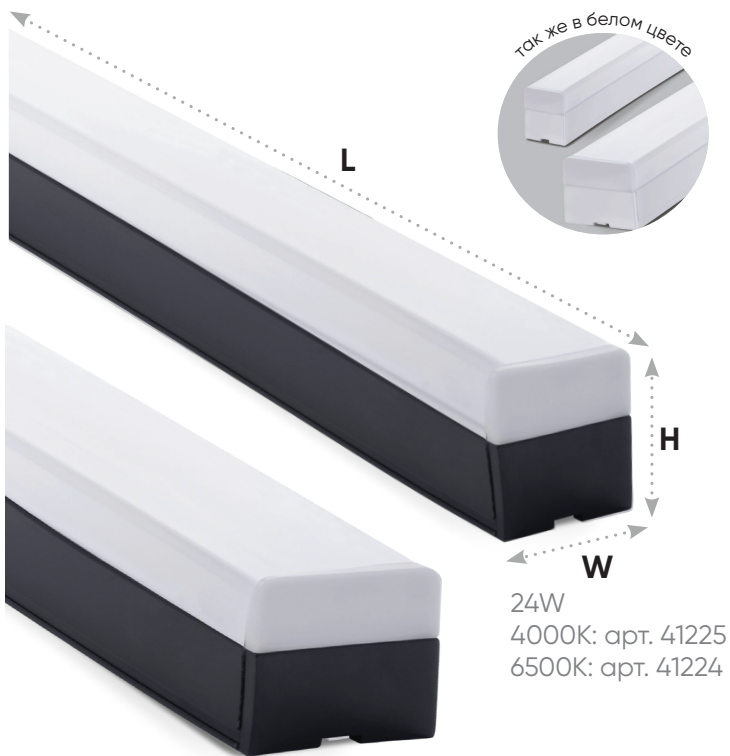

Светодиодные линейные светильники черные

Feron

100
lm/W

24
месяца

AL4020

24W 2400Lm 1180x50x55 (LxWxH)
36W 3200Lm 1180x70x55 (LxWxH)

так же в белом цвете

24W
4000K: арт. 41225
6500K: арт. 41224

36W
4000K: арт. 41338
6500K: арт. 41339

AL4021

3W 300Lm 50x50x55 (LxWxH)
Подходит AL4020 24W

так же в белом цвете

3W
4000K: арт. 41688
6500K: арт. 41689

AL4020

соединение светильников
под углом, также возможно
X и T-образное соединение