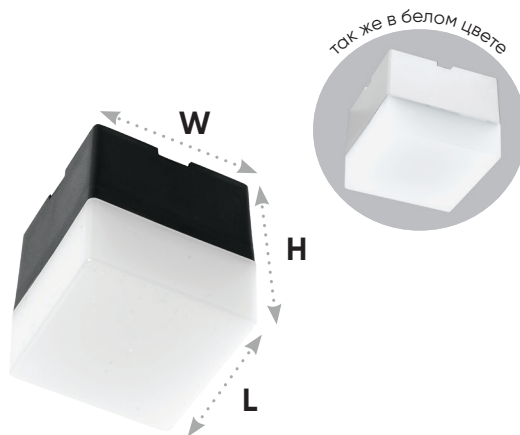

Светодиодные линейные светильники черные

Feron

100
lm/W

24
месяца

AL4020

24W 2400Lm 1180x50x55 (LxWxH)
36W 3200Lm 1180x70x55 (LxWxH)

так же в белом цвете

24W
4000K: арт. 41225
6500K: арт. 41224

36W
4000K: арт. 41338
6500K: арт. 41339

AL4021

3W 300Lm 50x50x55 (LxWxH)
Подходит AL4020 24W

так же в белом цвете

3W
4000K: арт. 41688
6500K: арт. 41689

AL4020

соединение светильников
под углом, также возможно
X и T-образное соединение